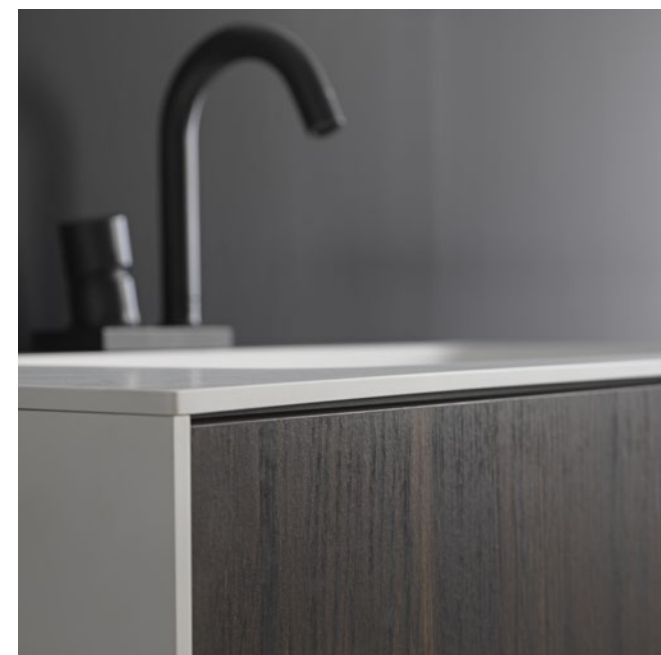

Base port lavabo L107xP50xH55
top in Ocritech grigio con vasca integrata
Mobile realizzato in Essenza 4.0® finitura "Olmo Grigio",
maniglia gola in alluminio nero e vano a giorno con ripiano

Washbasin base W107xD50xH55
Grey Ocritech top with integrated washbasin
Cabinet in Essenza 4.0® "Grey Elm" finish,
Black aluminium groove handle and open container with shelf

L'ELEGANZA È SENZA TEMPO, QUANDO LA SEMPLICITÀ DIVENTA PROTAGONISTA

Il tempo scorre in ogni dettaglio: a partire dal nome, la collezione Dedalo racconta una storia, un percorso che si muove tra le trame dell'eleganza e della semplicità.

Forme lineari, accostamenti delicati e una nuova connotazione contemporanea, espressione di uno spirito metropolitano in cui si celebrano le sfumature naturali della materia.

WHEN NEATNESS IS THE KEY, ELEGANCE IS TIMELESS

Time flows in every detail: starting from the name, Dedalo collection tells us a story, a path that moves between the weaves of elegance and cleanness.

Linear shapes, soft combinations and a new contemporary preogorative, expression of a metropolitan soul to celebrate the new shades of the matter.