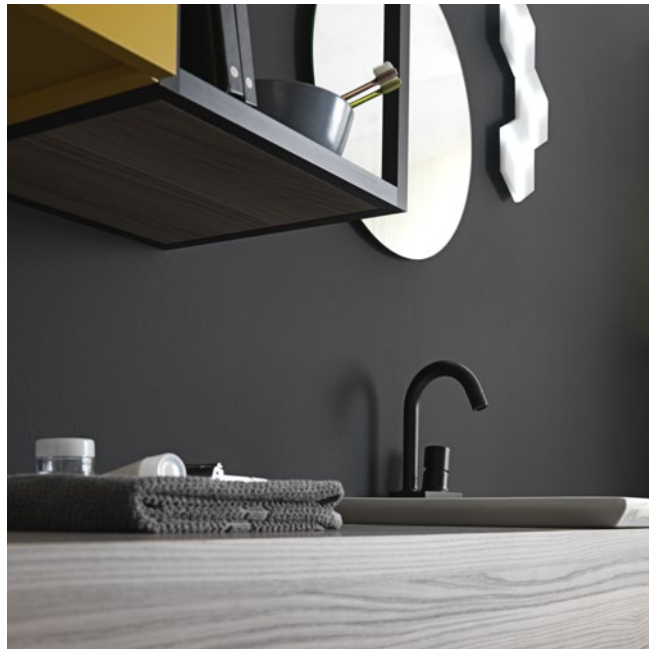

GHOST®

Design Massimiliano Abati

Lavabo in ceramica Ghost® L65xP52
Mensola porta lavabo in Essenza 4.0® finitura "Olmo Grigio" L170xP51xH17
Base sospesa due cassetti laccato opaco L58xP51xH55
Pensile Laccato opaco L35xP36xH70
Pensile verticale in alluminio nero con ripiani in Essenza 4.0® L35xP34xH70 finitura "Rovere Moro"
Lampada esagono a led

Ghost® washbasin W65xD52
Washbasin shelf Essenza 4.0® "Grey Elm" finish W170xD51xH17
Matt lacquered suspended base with two drawers W58xD51xH55
Lacquered wall-mounted container W35xD36xH70
Wall-mounted black aluminium container with Essenza 4.0® shelves "Moro Oak" finish W35xD34xH70
Hexagon led lamp

IN PERFETTO EQUILIBRIO TRA ESTETICA E FUNZIONALITÀ

Un inedito lavabo in ceramica, perfetta sintesi tra design e funzionalità: Ghost®, grazie al piano del fondo vasca che, spostandolo, apre alla doppia profondità, è un prodotto unico fra i lavabi in ceramica. In grado di combinare la funzionalità delle lavanderie di una volta alla bellezza dei complementi d'arredo di design, Ghost® ridisegna lo spazio, apre l'ambiente bagno a nuove prospettive, in cui elementi decorativi diventano spunto per infinite possibilità progettuali.

THE PERFECT MATCH BETWEEN BEAUTY AND FUNCTIONALITY

A new ceramic washbasin, perfect union of design and functionality: the tub bottom counter of Ghost® can be moved to obtain a double depth of the basin. It is a unique product among ceramic washbasins. Ghost® can combine the functionality of the old fashioned traditional laundries with the beauty of a design furniture. Ghost® redesigns the space and opens the bathroom to new perspectives in which the decorative features are protagonists in a world of design possibilities.